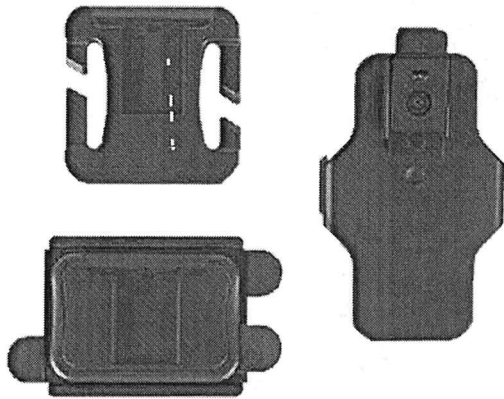

- Vendita online di accessori ed abbigliamento per operatori di sicurezza ed emergenza -

- Sensore di vibrazione con avviso acustico.
- Funzione quick snapshot per scattare fotografie.
- Impermeabilità all'acqua e alla polvere di grado IP67.
- Resistenza agli shock di grado militare (MIL-STD-810G 516.6-Transit Drop Test).
- Modalità Buffering fino a 2 minuti per recuperare e salvare il filmato antecedente all'inizio della registrazione.
- Esclusiva DrivePro Body app per Android ed Apple.
- Dimensioni: 95.9 mm x 52.2 mm x 27.6 mm
- Peso: 130 gr

- **Kit Attacco Magnetico e Molle TS-DBK2 Transcend per Body30**

Kit adatto per Transcend per impiego in scenari tattico / operativi in collaborazione e su specifica richiesta di appartenenti alle Forze di Polizia.

L'attacco magnetico, estremamente saldo e sicuro, permette ad esempio di ancorare la Body Cam Drive Pro di Transcend ad una polo o ad una vestina di un giubbotto antiproiettile quando non si hanno altri punti di ancoraggio.

L'attacco MOLLE invece, permette di sfruttare tutti gli indumenti che sono dotati di questo tipo di ancoraggio standard internazionale per agganciare la vostra Drive Pro Body, come ad esempio un gilet tattico.

La confezione comprende:

Kit di montaggio magnetico (include piastra di supporto e supporto magnetico) / Supporto MOLLE / supporto per Body Camera Drive Pro Transcend.

Dimensione del montaggio (max.) 98,5 mm x 84,5 mm x 32,5 mm

Peso (massimo) 119 g