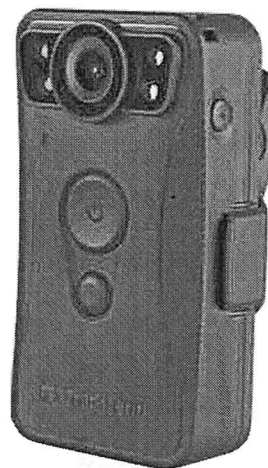

Loreto (AN), 26/10/2021

**Oggetto: Preventivo per nr. 2 DrivePro Body30 Transcend + nr. 2 Kit Magnetici Transcend + nr. 7 Spray OC MK22 Sabre**

- **DrivePro Body30**

**Caratteristiche**

- 2 supporti forniti per un ancoraggio stabile in ogni esigenza operativa (Robusta Clip rotabile a 360 gradi e Supporto in velcro).
- Fino a 12 ore di ripresa con una singola ricarica di energia.
- Memoria incorporata da 64GB (12 ore di filmato a 1080P/60Fps FullHD; 18 ore a 720P HD; 35 ore a 480P VGA).
- Wi-Fi e Bluetooth 4.1 incorporato per riprese in streaming.
- Visore ad Infrarossi incorporato
- Sensore 6-axis MEMS incorporato per aumentare la qualità delle riprese video.

- Vendita online di accessori ed abbigliamento per operatori di sicurezza ed emergenza -

- Sensore di vibrazione con avviso acustico.
- Funzione quick snapshot per scattare fotografie.
- Impermeabilità all'acqua e alla polvere di grado IP67.
- Resistenza agli shock di grado militare (MIL-STD-810G 516.6-Transit Drop Test).
- Modalità Buffering fino a 2 minuti per recuperare e salvare il filmato antecedente all'inizio della registrazione.
- Esclusiva DrivePro Body app per Android ed Apple.
- Dimensioni: 95.9 mm x 52.2 mm x 27.6 mm
- Peso: 130 gr