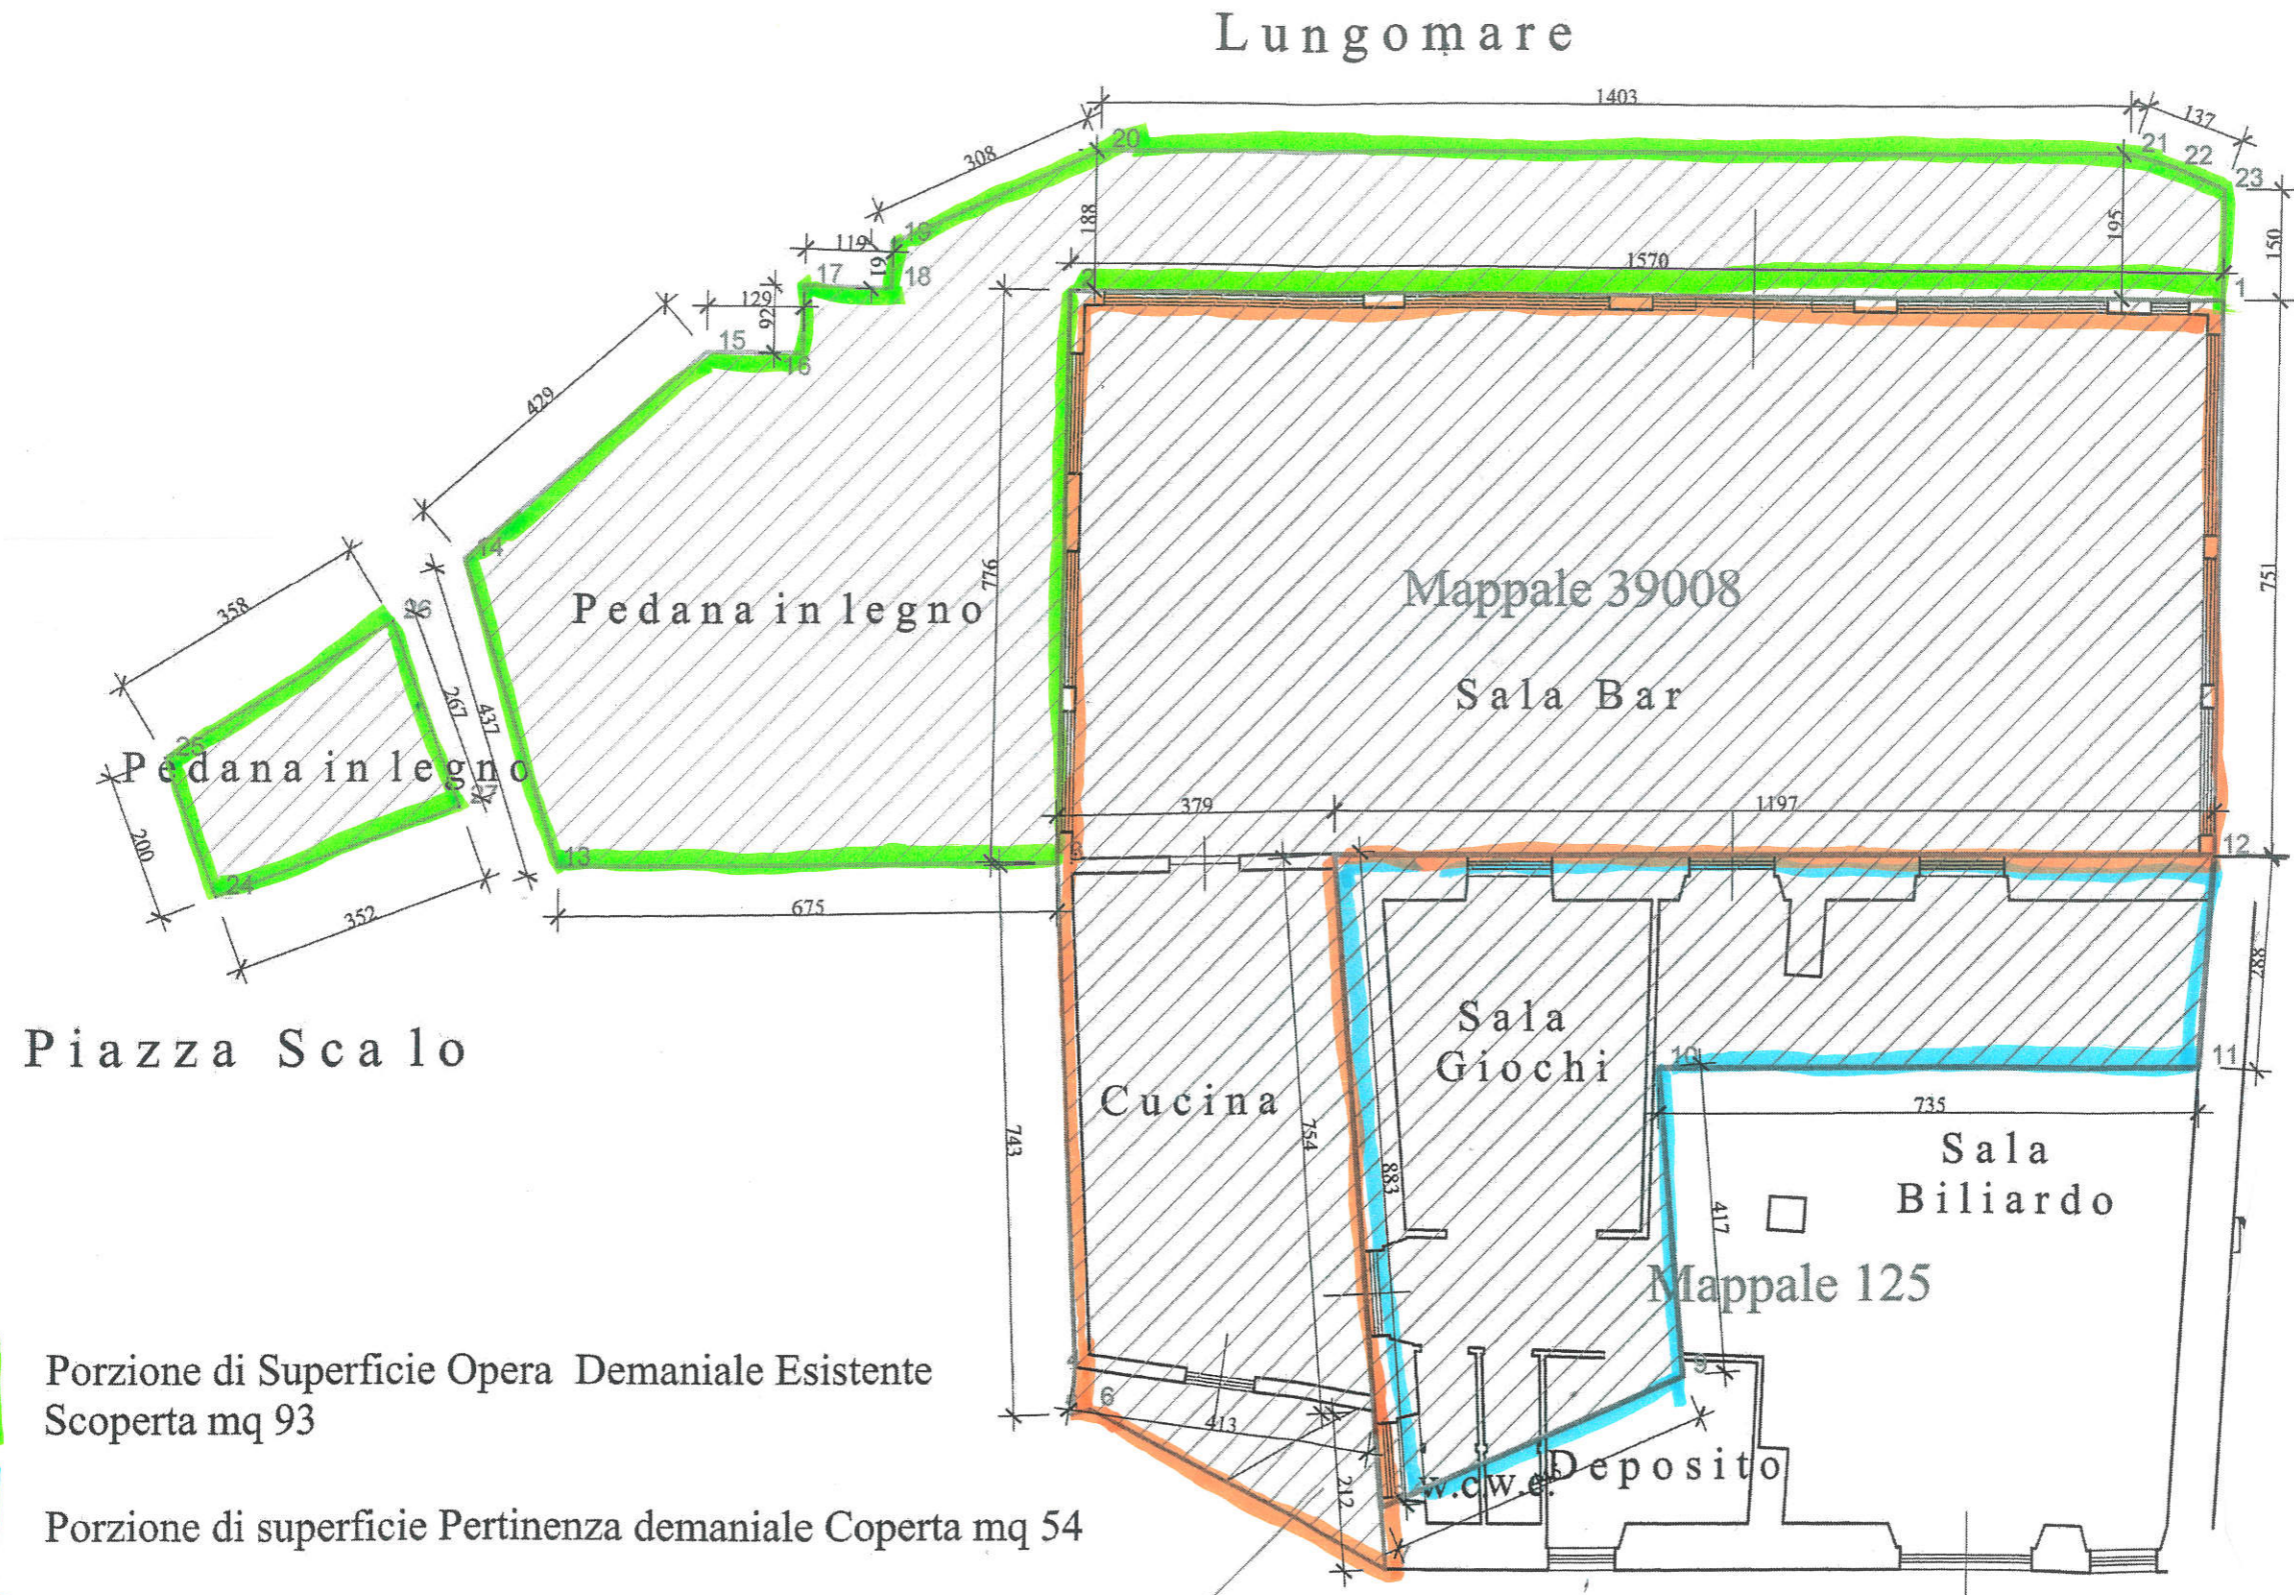

Planimetria Area Demaniale Marittima in Concessione scala 1:100

Porzione di Superficie Opera Demaniale Esistente Scoperta mq 93

Porzione di superficie Pertinenza demaniale Coperta mq 54

Porzione di Superficie Opera Demaniale Esistente Coperta mq 153

+21

Vertici in Coordinate Gauss Boaga rilevati con Strumentazione Elettronica

Piazza Umberto I°