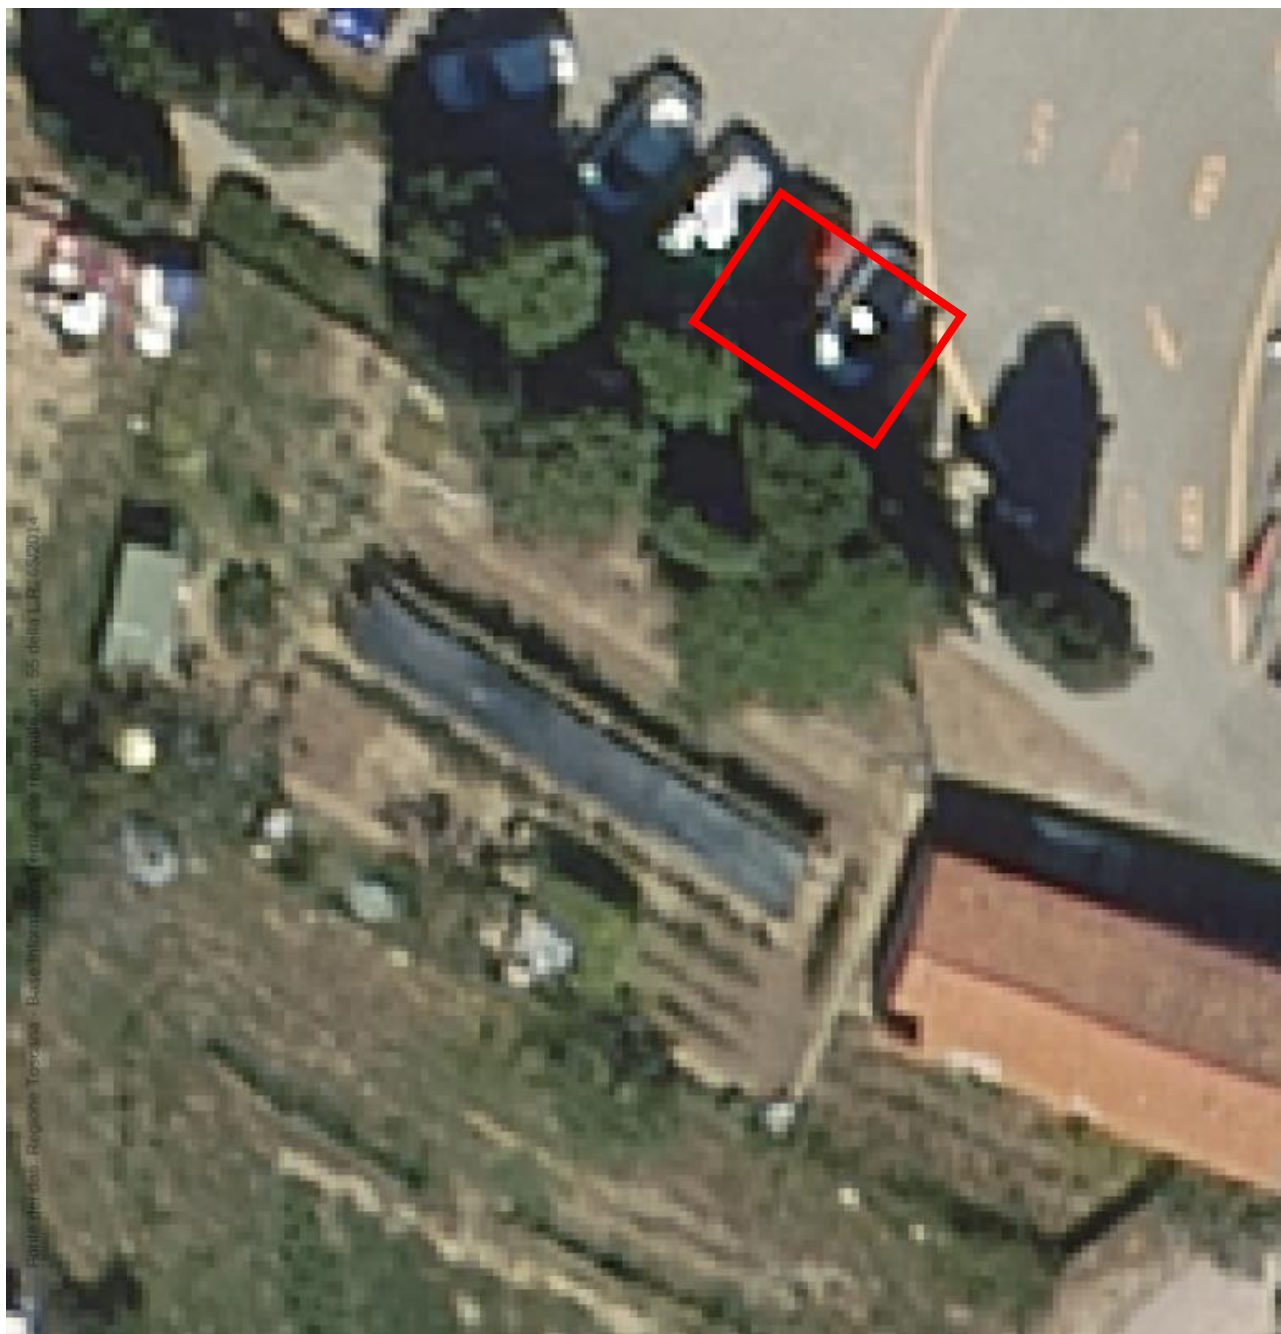

SCHEDA 8

Sant'Ilario – Parcheggio Via Del Salicastro

Posteggio fuori mercato n.7 superficie mq. 30 dimensioni ml 6 x 5 (alimentare anche con somministrazione/non alimentare)