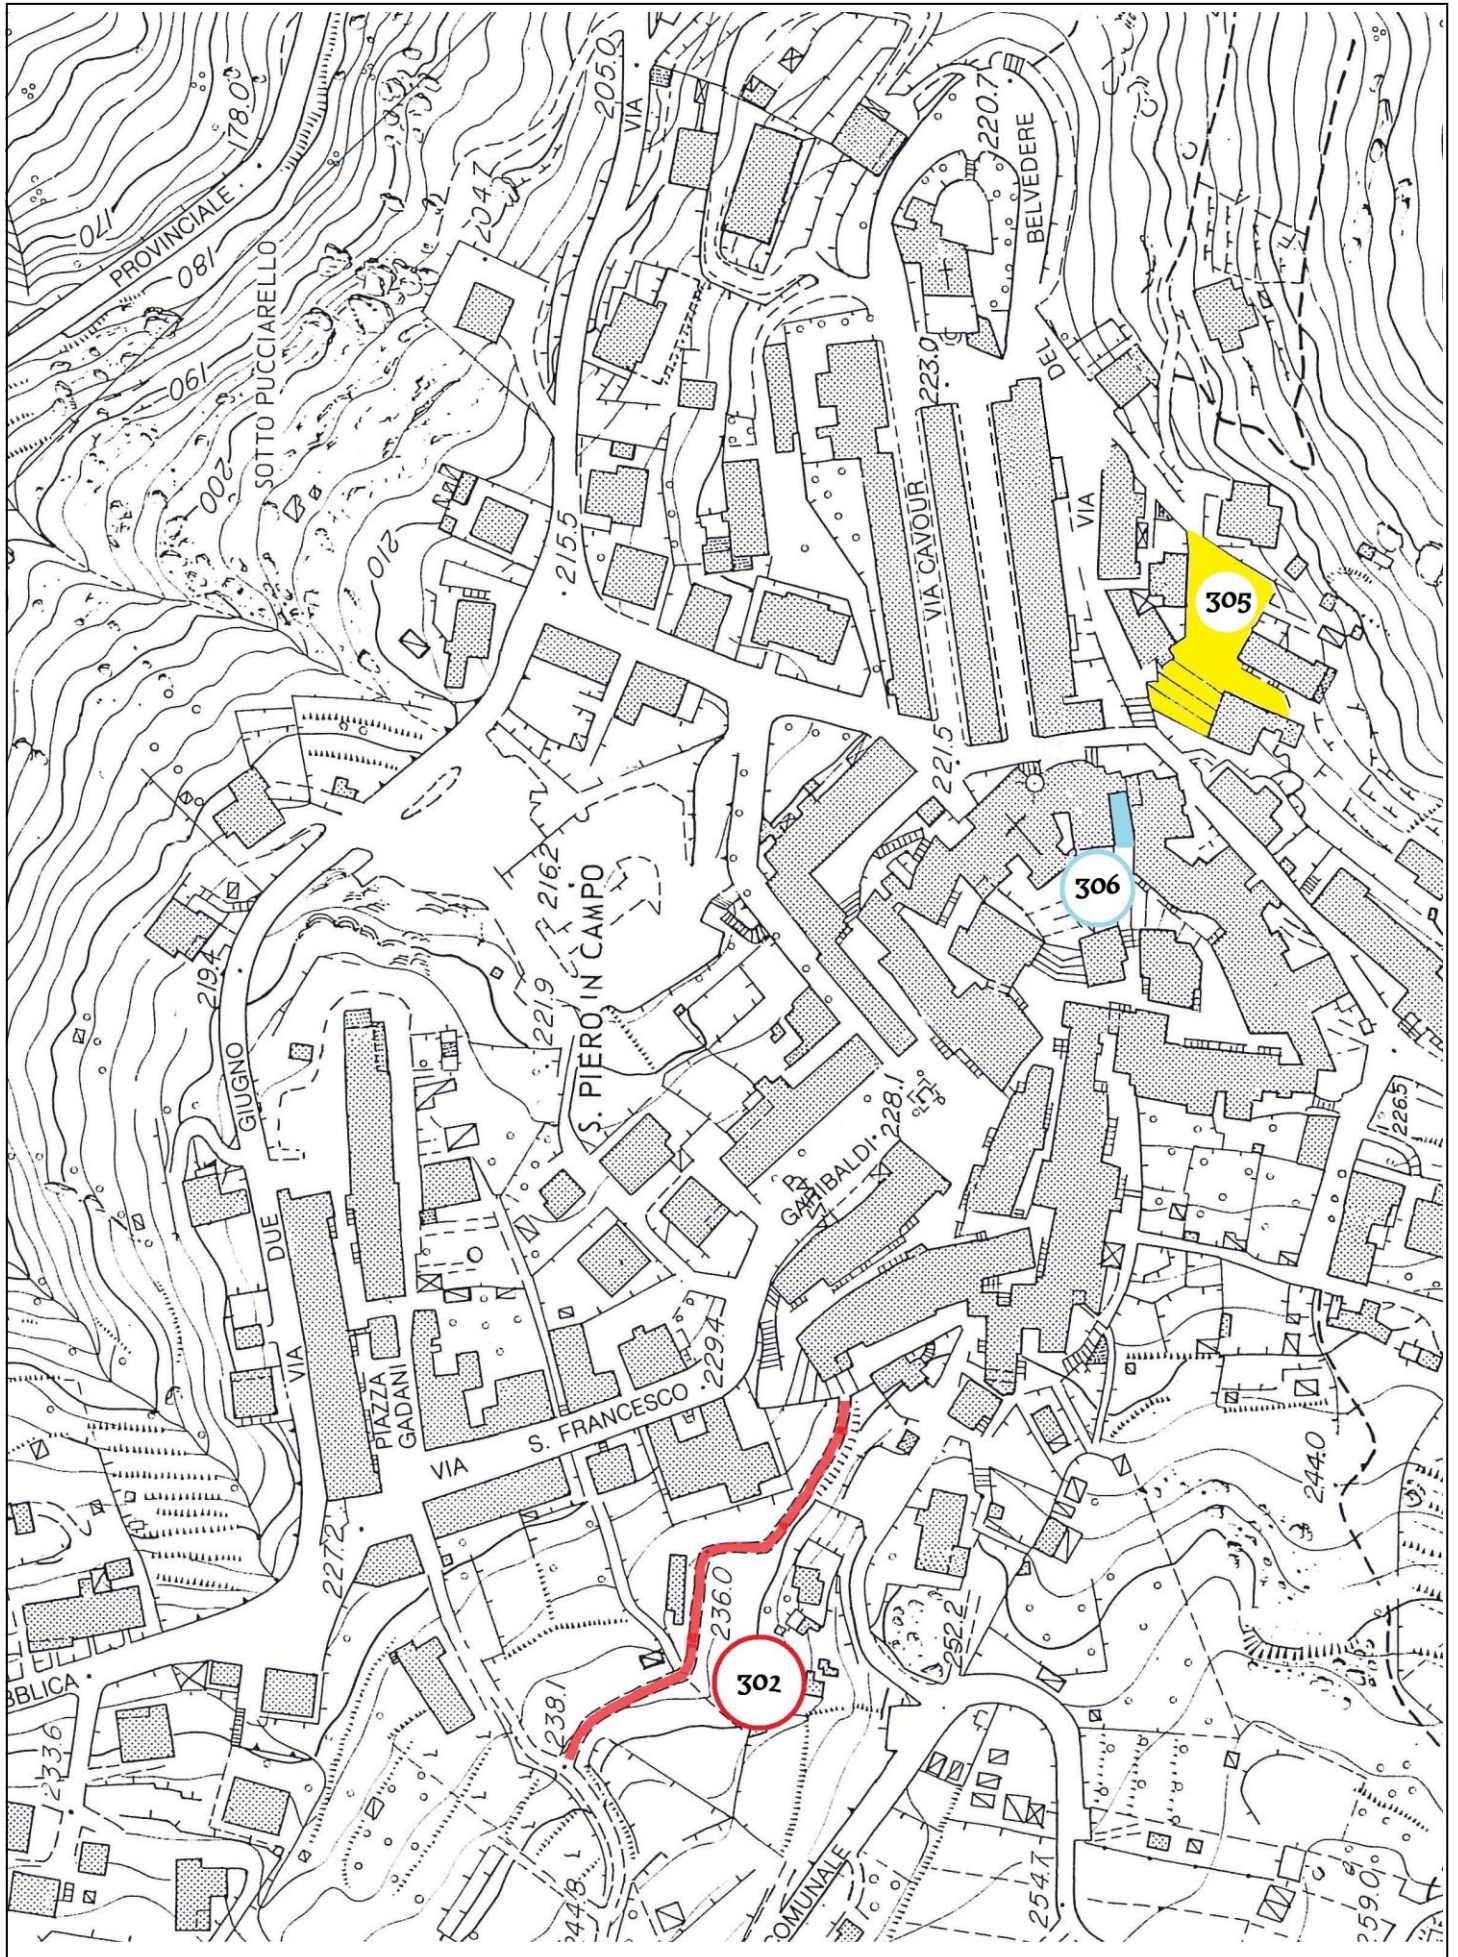

COMUNE DI CAMPO NELL'ELBA (Allegato F)

Cod.302 = Via del Canale

Cod. 305 = Spiazzo Riccardo Carpinacci

Cod.306 = Via della porta di S.Piero