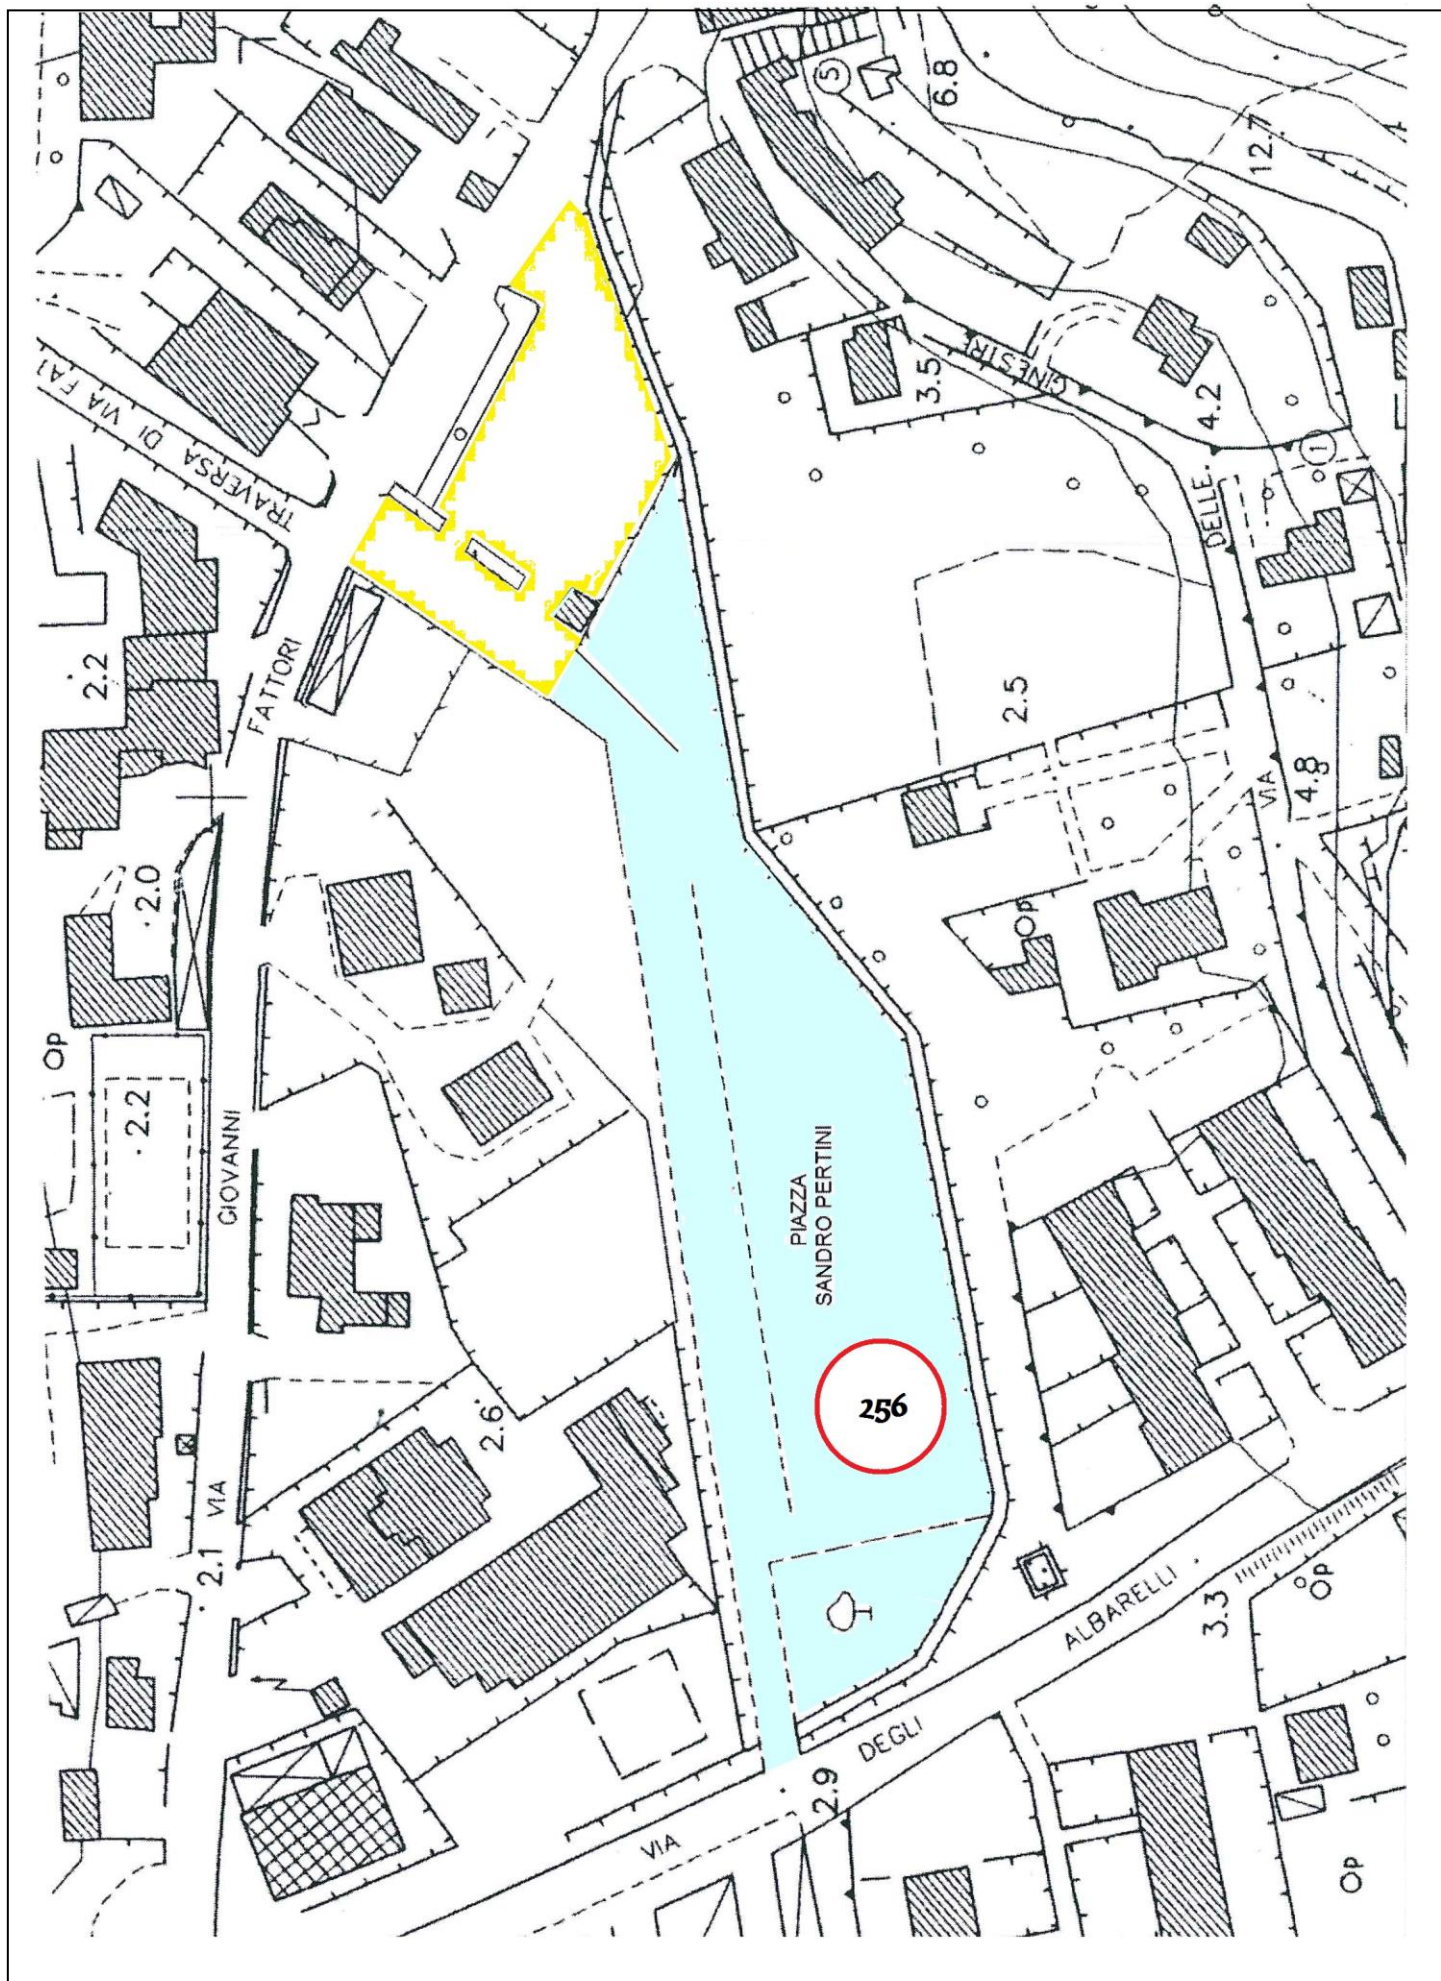

COMUNE DI CAMPO NELL'ELBA (Allegato B)

Cod. 256 = Piazza Sandro Pertini