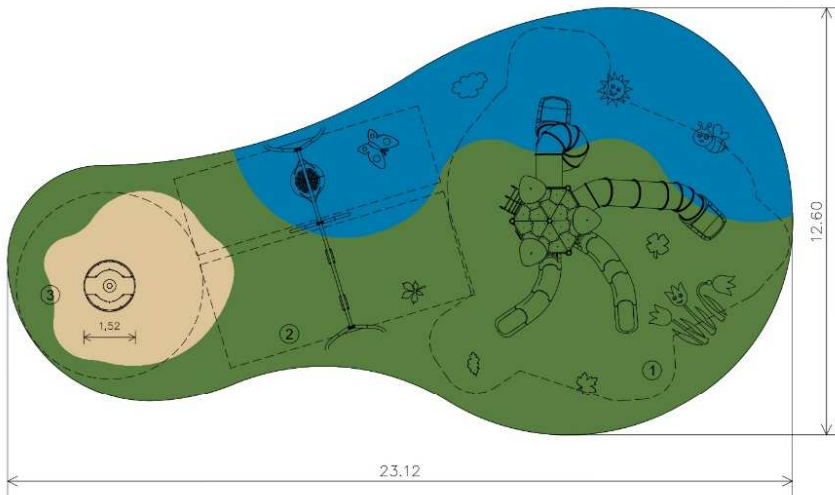

Questo progetto "Pilota" sarà la base di un progetto più ampio che l'amministrazione intende promuovere per gli anni a venire, con la realizzazione e di altre aree bambini sul territorio Campese, oltre all'ampliamento dello stesso con attrezzature specifiche legate all'età degli utenti.

AREA N.1 PINETINA

Dimensioni totali area m20xm50 circa

Realizzazione di area giochi, con gomma colata colore blu e installazione

Progetto:

esempio di fondo da utilizzare:

colori delle attrezzature:

PROGETTO DELL'AREA INTERNA ALLA PINETINA: