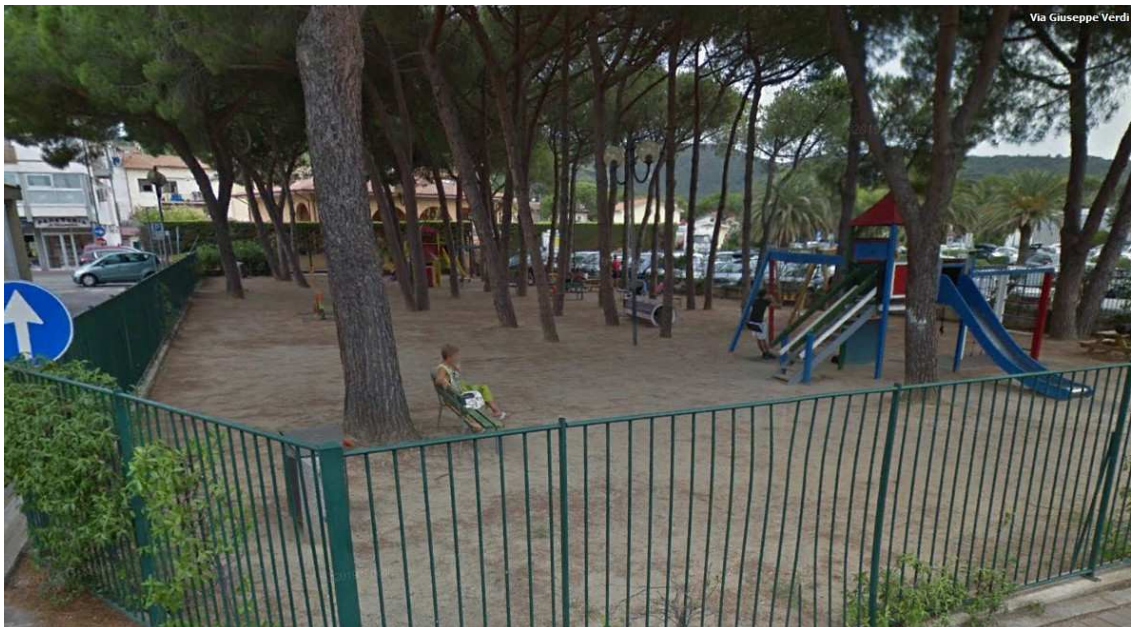

COMUNE DI CAMPO NELL'ELBA

Regione Toscana

Provincia di Livorno

AREA TECNICA - LAVORI PUBBLICI E AMBIENTE

Campo nell'Elba, li dicembre 2022

PROGETTO ESECUTIVO

PROGETTO "PILOTA" AREA GIOCHI PRESSO PINETINA CAMPO NELL'ELBA

L'immagine deve essere la stessa per ogni parchetto, con giochi diversi della stessa tipologia, gomma colata blu, attrezzature acciaio con elementi colorati in giallo azzurro arancio, blu e verde.

Come progetto pilota è stata scelta l'area della pinetina a Marina di Campo.

Stato di fatto

L'area oggi recintata è caratterizzata da una folta pineta, su fondo di terra; ci sono giochi in legno e arredi da rimodernare. Lo spazio verde è molto utilizzato da famiglie con bambini piccoli e da ragazzi fino al 15 anni, sia nel periodo estivo che in quello invernale.