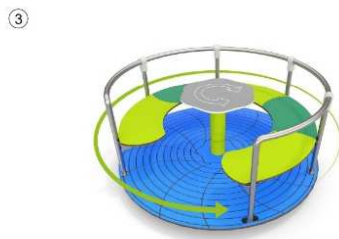

Questo progetto "Pilota" sarà la base di un progetto più ampio che l'amministrazione intende promuovere per gli anni a venire, con la realizzazione e di altre aree bambini sul territorio Campese, oltre all'ampliamento dello stesso con attrezzature specifiche legate all'età degli utenti.

AREA N.1 PINETINA

Dimensioni totali area m20xm50 circa

Realizzazione di area giochi, con gomma colata colore blu e installazione

Progetto:

esempio di fondo da utilizzare:

colori delle attrezzature:

PROGETTO DELL'AREA INTERNA ALLA PINETINA: